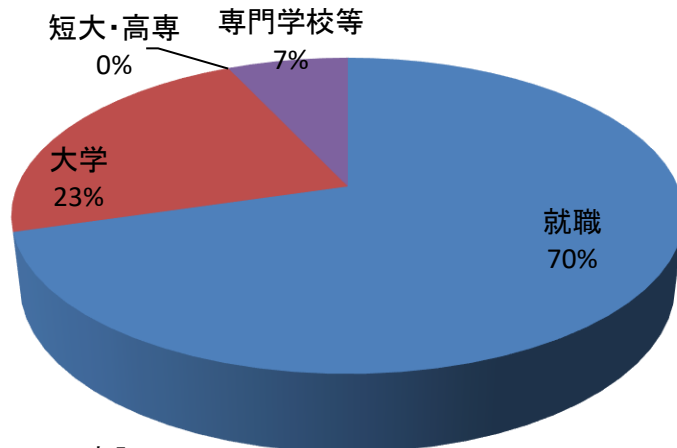

電気工学科の進路

2025年3月31日現在

過去3年間 117名卒業

進学・就職共に現役生のための表記

就職【企業】

中部電力パワーグリッド株式会社	24
中部電力株式会社	8
株式会社トーエネック 静岡支店	6
中日本ハイウェイ・エンジニアリング東京株式会社	6
株式会社明電舎 沼津事業所	5
東海旅客鉄道株式会社 静岡支社	4
株式会社シーテック	2
はごろもフーズ株式会社	2
三菱電機株式会社 静岡製作所	2
株式会社アイエイアイ	1
OKIクロステック株式会社	1
科研製薬株式会社 静岡工場	1
株式会社関電工	1
株式会社小糸製作所 静岡工場	1
静岡ガス株式会社	1
静岡鉄道株式会社	1
スズキ株式会社	1
静甲株式会社	1
東芝インフラシステムズ株式会社 電機サービスセンター	1
東芝エレベータ株式会社 静岡支店	1
株式会社 豊田自動織機	1
中日本高速道路株式会社	1
日本軽金属株式会社 蒲原製造所	1
日本軽金属株式会社 清水工場	1
パナソニックLSエンジニアリング株式会社	1
浜松ホトニクス株式会社	1
株式会社日立ビルシステム 中部支社	1
株式会社朋電舎	1
本田技研工業株式会社 トランスミッション製造部	1
矢崎計器株式会社 島田製作所	1

進学【大学】

(国立)	
秋田大学	2
山梨大学	2
(私立)	
常葉大学	4
千葉工業大学	3
東海大学	3
金沢工業大学	2
静岡理工科大学	2
神奈川大学	1
関西外国語大学	1
関東学院大学	1
京都産業大学	1
芝浦工業大学	1
中部大学	1
東京電機大学	1
東京農業大学	1

進学【専門学校等】

(公立)	
静岡市立清水看護専門学校	1
職業能力開発総合大学校	1
(私立)	
静岡インターナショナル・エア・リゾート専門学校	1
静岡産業技術専門学校	1
静岡デザイン専門学校	1
新潟国際自動車大学校	1
日本工学院八王子専門学校	1
HAL東京	1

就職【公務員】

自衛官	1	進学準備	1