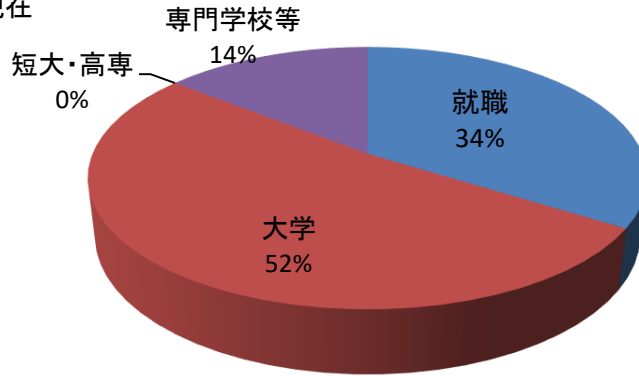

建築デザイン科の進路

2025年3月31日現在

過去3年間 112名卒業

進学・就職共に現役生のみの表記

就職【企業】

平井工業株式会社	4
第一建設株式会社	3
積水ハウス建設中部 株式会社 静岡支店静岡事業所	2
中部電力パワーグリッド株式会社	2
株式会社鉄建設計	2
株式会社ノダ 清水事業所	2
株式会社橋本組	2
ポラテック富士株式会社	2
菱和設備株式会社	2
有限会社秋山木工	1
株式会社エー・アンド・エー総合設計	1
静岡ガス株式会社	1
静鉄建設株式会社	1
住友林業ホームエンジニアリング株式会社	1
西武鉄道株式会社	1
積和建设静岡株式会社	1
株式会社第一不動産	1
株式会社 大建工社	1
株式会社田子重	1
しずおか焼津信用金庫	1
株式会社リビングディー第一建設	1
綿半ソリューションズ株式会社	1

(私立)	
静岡理科大学	8
愛知工業大学	5
神奈川大学	4
日本大学	4
千葉工業大学	3
東洋大学	3
常葉大学	3
ものづくり大学	3
愛知産業大学	2
関東学院大学	2
駒沢女子大学	2
東京工科大学	2
名城大学	2
大阪工業大学	1
大阪電気通信大学	1
金沢工業大学	1
近畿大学	1
東京農業大学	1
武蔵野大学	1
武蔵野美術大学	1

就職【公務員】

静岡市(技術建築)	2

進学【大学】

(国立)	
豊橋技術科学大学	1
福井大学	1
(公立)	
長岡造形大学	6

進学【専門学校等】

(公立)	
職業能力開発総合大学校	1
静岡県立工科短期大学校	1
(私立)	
静岡産業技術専門学校	3
静岡デザイン専門学校	3
東海工業専門学校金山校	2
浜松日建工科専門学校	2
インターナショナル エア リゾート専門学校	1
静岡医療専門学校	1
専門学校中央医療健康大学校	1
東放学園専門学校	1