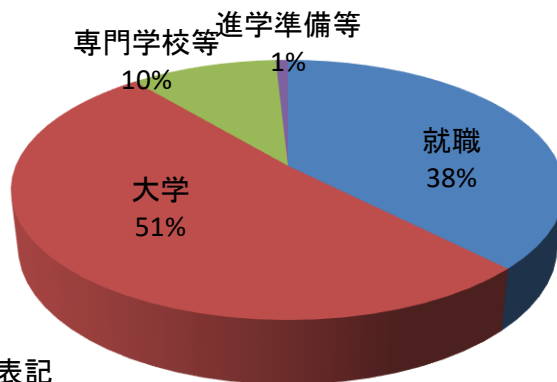

情報システム科の進路

2025年3月31日現在

過去3年間 118名卒業

進学・就職共に現役生のみ表記

就職【企業】

東海旅客鉄道株式会社 静岡支社	6
株式会社SBS情報システム	3
株式会社駿河生産プラットフォーム	3
株式会社デンソー	3
スズキ株式会社	2
株式会社テクノサイト	2
株式会社朋電舎	2
三菱電機株式会社 静岡製作所	2
株式会社アースシフト	1
株式会社AQEACLUB	1
株式会社NCE 静岡支店	1
株式会社ケアリングジャパン	1
株式会社小糸製作所 静岡工場	1
株式会社JR東日本サービスクリエーション	1
静岡ガス株式会社	1
静岡ワイヤーハーネス株式会社	1
トヨタ自動車株式会社	1
西日本電信電話株式会社	1
ネスレ日本株式会社	1
浜松ホトニクス株式会社	1
PFU ITサービス株式会社 本社	1
富士フイルムオプトマテリアルズ株式会社吉田工場	1
矢崎計器株式会社 島田製作所	1
矢崎部品株式会社 ものづくりセンター	1
ヤマハ発動機株式会社	1
リコージャパン株式会社	1
菱和設備株式会社	1

就職【公務員】

静岡県(警察)	1
島田市(事務)	1

進学【大学】

(国立)	
静岡大学	5
秋田大学	4
信州大学	3
山梨大学	2
岩手大学	1
電気通信大学	1
新潟大学	1

(公立)	
長野大学	3
高知工科大学	2
公立諏訪東京理科大学	2
公立はこだて未来大学	2
会津大学	1
岩手県立大学	1
(私立)	
静岡理工科大学	6
常葉大学	5
東京電機大学	4
神奈川大学	3
産業能率大学	3
愛知工業大学	2
日本大学	2
大阪工業大学	1
金沢工業大学	1
國學院大学	1
芝浦工業大学	1
湘南工科大学	1
東京工科大学	1
東京国際工科専門職大学	1

進学【専門学校等】

(公立)	
静岡県立工科短期大学校	1
静岡県立農林環境専門職大学	1
職業能力開発総合大学校	1
(私立)	
浜松未来総合専門学校	3
静岡産業技術専門学校	2
大原法律公務員専門学校	1
静岡デザイン専門学校	1
東京メディカル・スポーツ専門学校/	
東京スポーツ・レクリエーション専門学校	1
東放学園専門学校	1
名古屋大原学園	1
進学準備	1