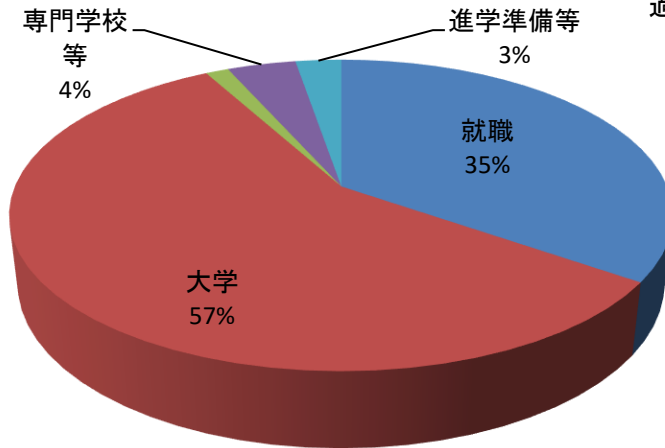

電子物質工学科の進路

2025年3月31日現在

過去3年間 75名卒業

進学・就職共に現役生のみを表記

就職【企業】

ジャパンコンポジット株式会社 清水工場	3
日本軽金属株式会社 蒲原製造所	2
アステラス製薬株式会社 焼津事業所	1
エア・ウォーター・パフォーマンスケミカル株式会社	1
NDS株式会社	1
株式会社NTT東日本一南関東	1
株式会社小糸製作所 静岡工場	1
独立行政法人国立印刷局 静岡工場	1
ジャトコ株式会社	1
株式会社シャンソン化粧品	1
静菱テクニカ株式会社	1
田中貴金属工業株式会社	1
中部電力パワーグリッド株式会社	1
株式会社デンソー	1
東海旅客鉄道株式会社 静岡支社	1
トヨタ自動車株式会社	1
日医工株式会社 静岡工場	1
はごろもフーズ株式会社	1
東日本旅客鉄道株式会社	1
三菱電機株式会社 静岡製作所	1
ヤマハ発動機株式会社	1

(公立)	
三條市立大学	1
都留文科大学	1
(私立)	
常葉大学	5
順天堂大学	2
千葉工業大学	2
東京工科大学	2
日本大学	2
愛知学院大学	1
静岡理工科大学	1
芝浦工業大学	1
東海大学	1
東京農業大学	1
日本福祉大学	1
明星大学	1

就職【公務員】

静岡県(警察)	1
藤枝市(事務)	1

進学【専門学校等】

(公立)	
国立清水海上技術短期大学校	1
(私立)	
大原法律公務員専門学校	1
中央医療健康大学校	1
日本分析化学専門学校	1

進学【大学】

(国立)	
山梨大学	7
静岡大学	5
秋田大学	3
信州大学	2
山形大学	2
群馬大学	1
名古屋工業大学	1

進学準備	2