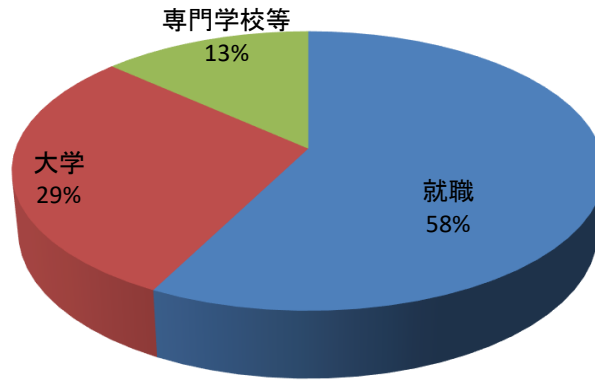

# ロボット工学科の進路

2025年3月31日現在

進学・就職共に現役生のための表記

就職【企業】	
東海旅客鉄道株式会社 静岡支社	5
三菱電機株式会社 静岡製作所	4
株式会社小糸製作所 静岡工場	3
矢崎部品株式会社ものづくりセンター	3
株式会社アイシン	2
株式会社 資生堂 掛川工場	2
株式会社タミヤ	2
株式会社ツムラ	2
富士フイルムエンジニアリング株式会社	2
ヤマハ発動機株式会社	2
株式会社アイエイアイ	1
アイリスオーヤマ株式会社	1
株式会社青島文化教材社	1
株式会社秋山機械	1
旭化成電子株式会社 富士事業所	1
株式会社伊藤鐵工所	1
いなば食品株式会社	1
株式会社NTT東日本一南関東	1
株式会社NTT東日本一関信越	1
クオリテックファーマ株式会社 静岡工場	1
サッポロビール株式会社	1
三明機工株式会社	1
静岡NDS株式会社	1
静岡ガス株式会社	1
しずてつジャストライン株式会社(静岡バス)	1
ジヤトコ株式会社	1
ジヤトコプラントテック 株式会社	1
住友林業クレスト株式会社 静岡工場	1
株式会社駿河生産プラットフォーム	1
静岡甲株式会社	1
西武鉄道株式会社	1
株式会社ディスコ 長野事業所	1
株式会社デンソー	1
東急電鉄株式会社	1
トヨタ自動車株式会社	1
中日本高速道路株式会社	1
日本オーチス・エレベーター株式会社	1
日本軽金属株式会社 蒲原製造所	1
日本軽金属株式会社 清水工場	1
ネスレ日本株式会社	1
浜松ホトニクス株式会社	1
株式会社朋電舎	1
ポリプラスチックス株式会社 富士工場	1
明陽電機株式会社	1
矢崎化工株式会社 静岡工場	1
理研軽金属工業株式会社	1
リコージャパン株式会社	1