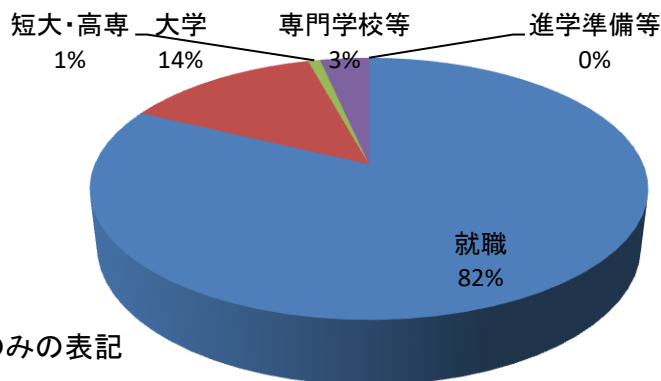

電気工学科の進路

2020年3月31日現在

過去3年間 118名卒業

進学・就職共に現役生のみの表記

就職【企業】

中部電力株式会社電力NWCP 静岡支社	18
株式会社明電舎 沼津事業所	6
静岡ガス株式会社	5
東海旅客鉄道株式会社 静岡支社	5
中日本ハイウェイ・エンジニアリング東京株式会社	5
鹿島建物総合管理株式会社	3
静甲株式会社	3
一般財団法人中部電気保安協会	3
株式会社トーエネック 静岡支店	3
はごろもフーズ株式会社	3
本田技研工業株式会社 トランスミッション製造部	3
三菱電機株式会社 静岡製作所	3
三菱電機ビルテクノサービス株式会社 中部支社	3
アイシン・エイ・ダブリュ株式会社	2
グローリー株式会社	2
浜松ホトニクス株式会社	2
アイシン精機株式会社	1
株式会社アマダ 富士宮支所	1
興和株式会社 富士工場	1
佐藤精工株式会社	1
株式会社シーテック	1
JFEテクノ株式会社 静岡事業所	1
ジヤトコプラントテック株式会社	1
ジャパンコンポジット株式会社 清水工場	1
株式会社省研	1
新生テクノ株式会社	1
大王電気株式会社	1
テルモ株式会社	1
東京電力パワーグリッド株式会社	1
東洋冷蔵株式会社	1
トヨタ自動車株式会社	1
日星工業株式会社	1
日本貨物鉄道株式会社 (JR貨物)	1
日本軽金属株式会社蒲原製造所	1
日本軽金属株式会社 清水工場	1
ネスレ日本株式会社	1
株式会社ノダ 清水事業所	1
株式会社日立産機システム 習志野事業所	1
三井・ケマーズフロプロダクツ株式会社	1
ヤマハ発動機株式会社	1
理研軽金属工業株式会社	1