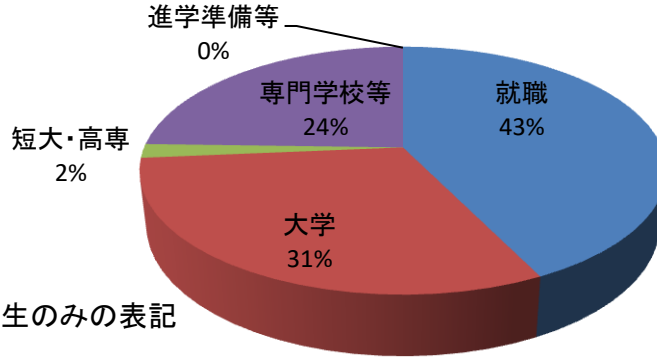

建築デザイン科の進路

2020年3月31日現在

過去3年間 110名卒業

進学・就職共に現役生のための表記

就職【企業】

静岡ガスリビング株式会社	3
株式会社大西熱学 中部支店	2
サンワイズ株式会社	2
静岡積栄住建株式会社	2
静岡ワイヤーハーネス株式会社	2
静岡建設株式会社	2
中部建商株式会社	2
平井工業株式会社	2
ポラテック富士株式会社	2
株式会社ミサワホーム静岡	2
株式会社やまだ	2
井上建設株式会社	1
株式会社鍛冶田工務店	1
株式会社カンセイ	1
株式会社駒井ハルテック	1
株式会社サン工房	1
静岡県経済農業協同組合連合会	1
静岡日産自動車株式会社	1
住友林業ホームエンジニアリング株式会社	1
積和建設静岡株式会社	1
株式会社第一不動産	1
大豊建設株式会社	1
東海旅客鉄道株式会社 静岡支社	1
トヨタ自動車株式会社	1
株式会社トヨタレンタリース静岡	1
株式会社ナナミ	1
株式会社橋本組	1
企業組合針谷建築事務所	1
有限会社ハンズ	1
(株)フォレスト	1
(有)フジシステムエージェンシー	1

就職【公務員】

国家公務員(中部運輸局)	1
静岡市(建築)	1
焼津市(技術)	1

進学【大学】

(国立)	
信州大学	2
静岡大学	1
名古屋工業大学	1
(公立)	
長岡造形大学	4
静岡文化芸術大学	1

(私立)

静岡理工科大学	6
金沢工業大学	2
千葉工業大学	2
日本大学	2
名城大学	2
神奈川大学	1
関東学院大学	1
京都造形大学	1
共立女子大学	1
昭和女子大学	1
東京工科大学	1
東京造形大学	1
東洋大学	1
常葉大学	1
名古屋造形大学	1
ものづくり大学	1

進学【国立高等専門学校 編入】

明石工業高等専門学校	1
石川工業高等専門学校	1

進学【専門学校等】

(国立)	
滋賀職業能力開発大学校	1
(私立)	
静岡デザイン専門学校	5
静岡済生会看護専門学校	3
静岡産業技術専門学校	2
日本建築専門学校	2
京都建築大学校	1
静岡県美容専門学校	1
中央医療健康大学校	1
中央工学校	1
筑波研究学園専門学校	1
東海工業専門学校	1
東京アカデミー専門学校	1
東京コミュニケーションアート専門学校	1
東京デザイナー学院	1
東京フィルムセンター映画俳優専門学校	1
成田つくば高級専門学校	1
浜松日建工科専門学校	1
ヒューマンアカデミー静岡校(パフォーミングアーツカレッジ)	1
文化服装学院	1