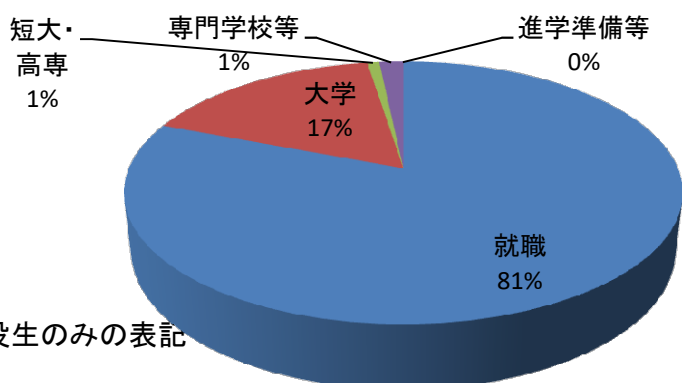

電気工学科の進路

2021年3月31日現在

過去3年間 118名卒業

進学・就職共に現役生のみの表記

就職【企業】

中部電力株式会社 NWCP静岡支社	12
中部電力パワーグリッド株式会社	6
中日本ハイウェイ・エンジニアリング東京株式会社	6
株式会社明電舎 沼津事業所	6
静岡ガス株式会社	4
東海旅客鉄道株式会社 静岡支社	4
はごろもフーズ株式会社	4
鹿島建物総合管理株式会社	3
一般財団法人中部電気保安協会	3
三井・ケマーズフロロプロダクツ株式会社	3
三菱電機株式会社 静岡製作所	3
三菱電機ビルテクノサービス株式会社 中部支社	3
静甲株式会社	2
中部電力株式会社	2
株式会社トーエネック 静岡支店	2
本田技研工業株式会社 トランスミッション製造部	2
ネスレ日本株式会社	2
アイシン・エイ・ダブリュ株式会社	1
アイシン精機株式会社	1
株式会社アマダ 富士宮支所	1
海上自衛隊	1
グローリー株式会社	1
興和株式会社 富士工場	1
JFEテクノス株式会社 静岡事業所	1
静岡県済生会(静岡済生会総合病院)	1
静岡鉄道株式会社	1
ジャパンコンポジット株式会社 清水工場	1
株式会社省研	1
新生テクノス株式会社	1
鈴与技研株式会社	1
大王電機 株式会社	1
太洋電機株式会社	1
東京電力パワーグリッド株式会社	1
東洋冷蔵株式会社	1
トヨタ自動車株式会社	1
日星工業株式会社	1
日本オーチス・エレベータ株式会社	1
日本軽金属株式会社 蒲原製造所	1
日本軽金属株式会社 清水工場	1
株式会社ノダ 清水事業所	1
株式会社日立産機システム 習志野事業所	1
株式会社 フカデン	1
ヤマハ発動機株式会社	1
理研軽金属工業株式会社	1