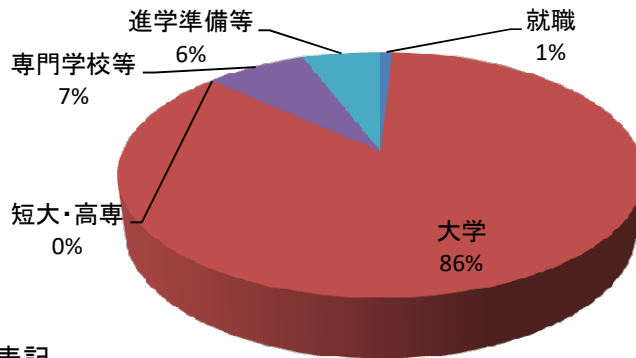

(理数科) 理工科の進路

2021年3月31日現在

過去3年間 121名卒業

現役生のための表記

進学【大学】

| (国立) | | (私立) | |
|------------|----|----------|---|
| 静岡大学 | 16 | 常葉大学 | 7 |
| 山梨大学 | 13 | 日本大学 | 3 |
| 茨城大学 | 2 | 近畿大学 | 2 |
| 岩手大学 | 2 | 東海大学 | 2 |
| 前橋工科大学 | 2 | 東京電機大学 | 2 |
| 山形大学 | 2 | 神奈川工科大学 | 2 |
| 山口大学 | 2 | 静岡理工科大学 | 2 |
| 秋田大学 | 1 | 東京工科大学 | 2 |
| 香川大学 | 1 | 愛知産業大学 | 1 |
| 京都大学 | 1 | 金沢工業大学 | 1 |
| 東北大学 | 1 | 中部大学 | 1 |
| 富山大学 | 1 | 神奈川大学 | 1 |
| 弘前大学 | 1 | 関西医療大学 | 1 |
| 北海道大学 | 1 | 関西大学 | 1 |
| 群馬大学 | 1 | 北里大学 | 1 |
| 広島大学 | 1 | 工学院大学 | 1 |
| 新潟大学 | 1 | 山陽学園大学 | 1 |
| (公立) | | 静岡福祉大学 | 1 |
| 静岡県立大学 | 10 | 中京大学 | 1 |
| 静岡文化芸術大学 | 1 | 拓殖大学 | 1 |
| 高知工科大学 | 1 | 千葉工業大学 | 1 |
| 公立諏訪東京理科大学 | 1 | 武蔵野美術大学 | 1 |
| 富山県立大学 | 1 | 名城大学 | 1 |
| 公立鳥取環境大学 | 1 | 和光大学 | 1 |
| | | 新潟医療福祉大学 | 1 |
| | | 愛知学泉大学 | 1 |