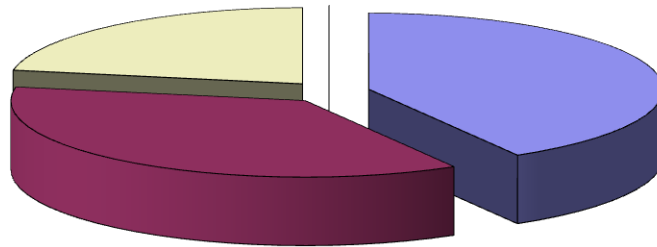

建築デザイン科の進路

2019年3月31日現在

過去3年間 113名卒業

進学・就職共に現役生のための表記

就職先企業名		私立大学	
静岡ガスリビング株式会社	4	静岡理工科大学	7
株式会社大西塾学	2	千葉工業大学	3
サンワイズ株式会社	2	名城大学	3
静岡ワイヤーハーネス株式会社	2	愛知工業大学	2
株式会社鉄建設計	2	神奈川大学	2
東海旅客鉄道株式会社	2	金沢工業大学	2
企業組合針谷建築事務所	2	常葉大学	2
平井工業株式会社	2	愛知産業大学	1
井上建設株式会社	1	関東学院大学	1
株式会社鍛冶田工務店	1	京都造形大学	1
亀山建設株式会社	1	共立女子大学	1
株式会社カンセイ	1	昭和女子大学	1
独立行政法人国立印刷局	1	東京工科大学	1
株式会社駒井ハルテック	1	東京都市大学	1
三和シャッター工業株式会社	1	東洋大学	1
静岡県経済農業協同組合連合会	1	日本大学	1
静岡日産自動車株式会社	1	日本福祉大学	1
静鉄建設株式会社	1	ものづくり大学	1
住友林業ホームエンジニアリング株式会社	1		
積和建設静岡株式会社	1	国立高専編入	
株式会社第一不動産	1	石川工業高等専門学校	1
大豊建設株式会社	1		
株式会社大洋アレスコ	1	国公立専門学校	
中部建商株式会社	1	岐阜県立木工技術スクール	1
トヨタ自動車株式会社	1	滋賀職業能力開発大学校	1
株式会社ナナミ	1		
日軽産業株式会社	1	私立専門学校	
株式会社橋本組	1	京都建築大学校	2
有限会社ハンズ	1	静岡済生会看護専門学校	2
(株)フォレスト	1	静岡産業技術専門学校	2
(有)フジシステムエージェンシー	1	静岡デザイン専門学校	2
株式会社平成建設	1	東海工業専門学校	2
ポラテック富士株式会社	1	東京フィルムセンター映画俳優専門学校	2
株式会社ミサワホーム静岡	1	京都伝統工芸大学校	1
(株)やまだ	1	静岡県美容専門学校	1
		中央工学校	1
公務員		筑波研究学園専門学校	1
国土交通省(中部運輸局)	1	東京アカデミー専門学校	1
静岡市(技術)	1	東京コミュニケーションアート専門学校	1
		成田つくば高級専門学校	1
国立大学		日本建築専門学校	1
信州大学	1	浜松日建工科専門学校	1
名古屋工業大学	1	ヒューマンアカデミー静岡校(パフォーミングアーツカレッジ)	1
		文化服装学院	1
公立大学			
静岡文化芸術大学	1		
長岡造形大学	5		