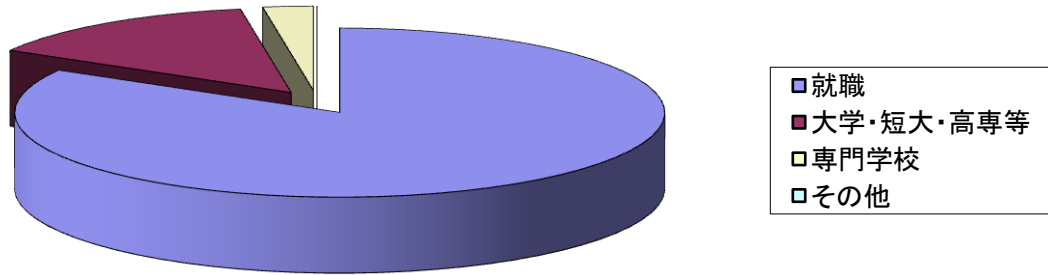

電気工学科の進路

2019年3月31日現在

過去3年間 120名卒業

進学・就職共に現役生のみの表記

就職先企業名

中部電力株式会社	18
株式会社トーエネック	6
株式会社明電舎	6
三菱電機ビルテクノサービス株式会社	4
中日本ハイウェイ・エンジニアリング東京株式会社	4
東海旅客鉄道株式会社	4
はごろもフーズ株式会社	3
一般財団法人中部電気保安協会	3
鹿島建物総合管理株式会社	3
静岡ガス株式会社	3
本田技研工業株式会社	3
アイシン・エイ・ダブリュ株式会社	2
グローリー株式会社	2
株式会社シーテック	2
三菱電機株式会社	2
静甲株式会社	2
日本軽金属株式会社 清水工場	2
日立ジョンソンコントロールズ空調株式会社	2
浜松ホトニクス株式会社	2
JFEテクノス株式会社	1
アイシン精機株式会社	1
オカモト株式会社	1
クマリフト株式会社	1
ジヤトコプラントテック株式会社	1
ジャパンコンポジット株式会社	1
テルモ株式会社	1
トヨタ自動車株式会社	1
株式会社静岡新聞総合印刷	1
株式会社アマダ	1
株式会社タイカ	1
株式会社ヤヨイサンフーズ	1
株式会社鴻池組	1
株式会社省研	1
株式会社鉄信	1
株式会社日立産機システム	1
佐藤精工株式会社	1
三井・デュポンフロロケミカル株式会社	1
大王電気株式会社	1
東洋冷蔵株式会社	1
日星工業株式会社	1
日本貨物鉄道株式会社(JR貨物)	1
日本軽金属株式会社 蒲原製造所	1
日本製紙ユニテック株式会社	1
菱和設備株式会社	1
矢崎部品株式会社	1