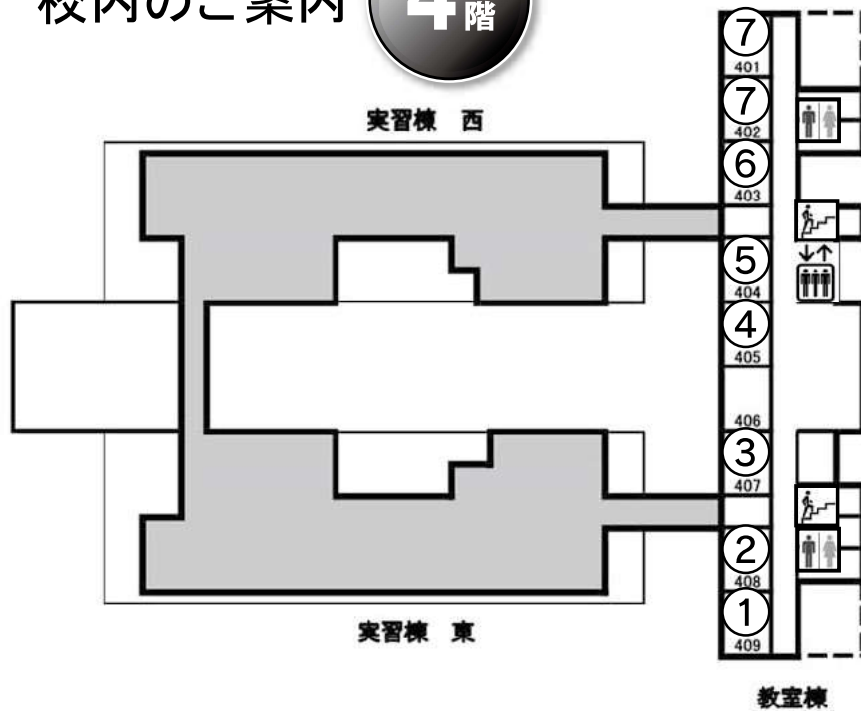

校内のご案内

4階

③ クラス展 E2(電気工学科2年)

- ・ エレクトリカルカジノ (E科の学習クイズ)
- 場所：407教室

④ 部展 囲碁将棋部(囲碁)

- ・ 自由対局
- 場所：405教室

⑤ 部展 囲碁将棋部(将棋)

- ・ 自由対局
- ・ 詰将棋
- 場所：404教室

⑥ 部展 模型部

- ・ ジオラマ展示
- ・ 模型の展示
- 場所：403教室

① 保健衛生委員会

- ・ 身長体重測定コーナー
- ・ ウイルスを的にしたシューティングゲーム
- ・ 人体模型パズル
- 場所：409教室

② クラス展 F2(ロボット工学科2年)

- ・ PLCとPCを使った記憶力ゲーム・連打ゲーム
- 場所：408教室

⑦ 部展 情報処理研究部

- ・ ポカロライブ
- ・ 部員作品展示
- 場所：401、402教室

第16回 蒼穹祭